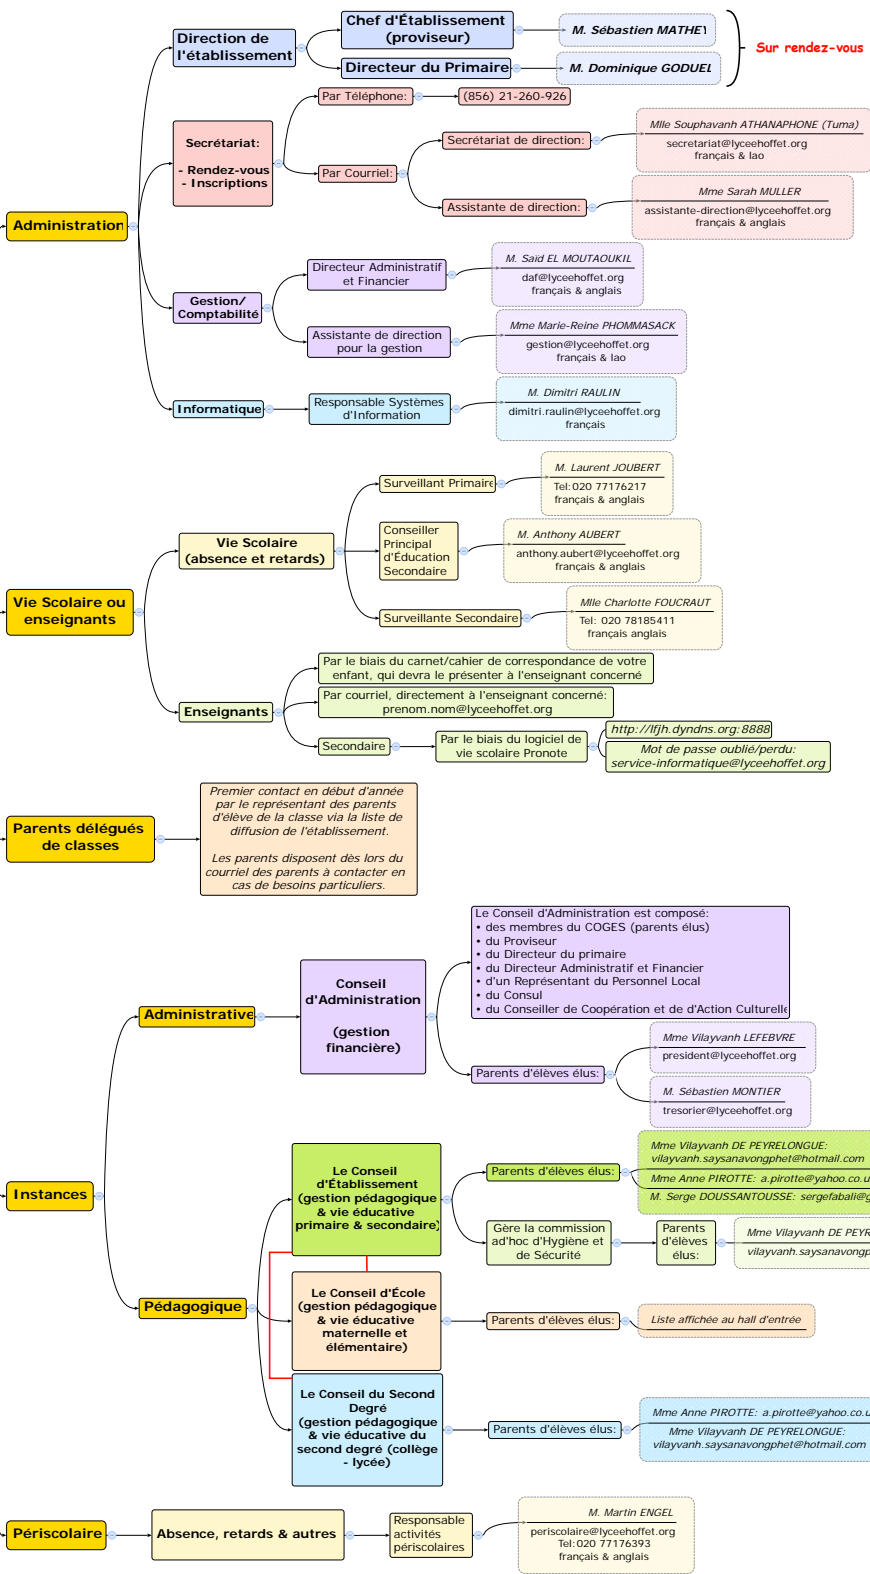

Adresses et contacts LFIV

- Parents élus en début d'année scolaire
 - Personnels & Élèves élus
 - Membres de droit

Ne sont pas représentés, car convoqués exceptionnellement:
 - conseil de discipline
 - commission éducative
 - commission de gestion du personnel local

Les courriels @lyceehoffet sont gérés intégralement par les parents d'élèves. L'établissement n'a aucun regard sur les messages qui leur sont destinés