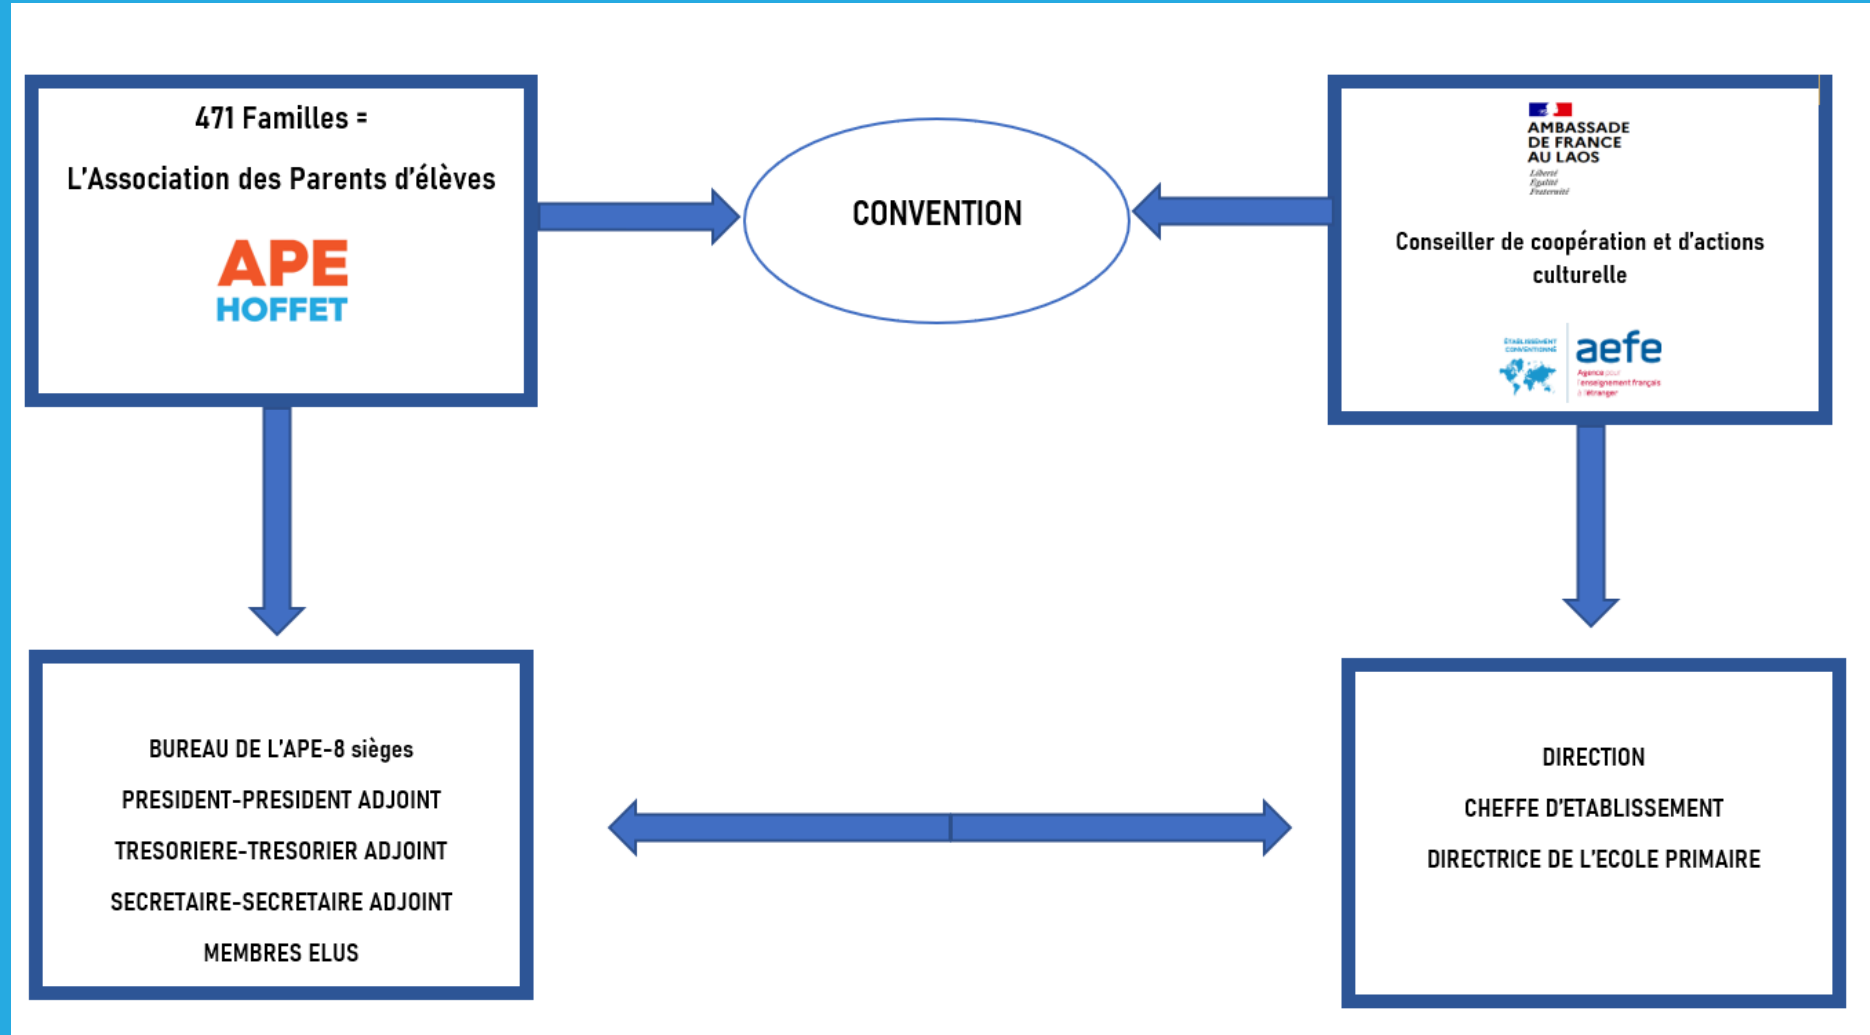

Elle assure la gestion financière de l'école via ses bâtiments, ses personnels, ses finances, ses contrats de services, et décide de la stratégie et les investissements.

Chaque année une Assemblée générale réunit les parents de l'APE pour présentation des bilans annuels. Les parents y élisent également les membres du Bureau qui siègeront au Comité de gestion du LFIV nommé "COGES".

Le Bureau est composé de 8 membres, dont 5 membres au minimum doivent être élus. Ils sont élus pour 2 ans et choisissent parmi eux un Président, un Vice-Président, un Trésorier; un trésorier adjoint, un secrétaire et un secrétaire adjoint.

- Le Président est le représentant légal de l'Association, préside le Conseil de gestion et a une voix décisive en cas de vote égalitaire IL Préside le Conseil D'administration et l'Assemblée générale annuelle.
- Le Vice-Président remplace le Président en cas d'absence.
- La trésorière et le trésorier adjoint ou par délégation au Directeur administratif et financier sont en charge de présenter les comptes financiers du LFIV à l'Assemblée générale, et assure le suivi financier de l'établissement en collaboration avec la Directrice administratif et financier.
- Le Secrétaire et le secrétaire adjoint sont en charge de faire les comptes-rendus des conseils d'administration.

La responsabilité du Bureau est décisive et son engagement crucial pour le bon fonctionnement de l'établissement.

LE ROLE DE L'APE HOFFET LA GOUVERNANCE PARTAGEE

LES VIDEOS DE PRESENTATIONS DE L'APE HOFFET